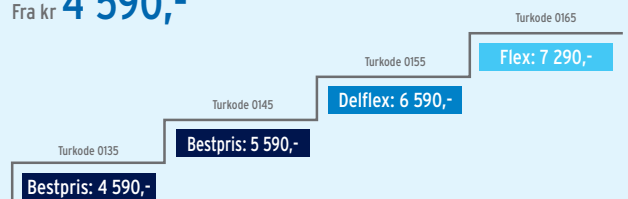

Bilpakke inkluderer opp til 2 personer i 2-sengs lugar og en personbil en vei. Turkode 0131.

Kjøretøyspriser Per vei		01.01.-17.06. & 16.08.-31.12.	18.06.-15.08.
Liten bil/tilhenger (maks høyde 2m) lengde inntil 5 meter	CAR	330	680
Mellomstor bil/tilhenger (maks høyde 2,3 m) lengde inntil 5 meter	VAN	830	900
Mellomstor bil/henger (maks høyde 2,6 m) lengde inntil 5 meter	OVH	1540	1620
Høy bil (maks høyde 4,2 m) lengde inntil 5 meter	DOR	2090	2220
Tillegg for lengde pr. påbegynt meter over 5 meter		290	290
Motorsykkkel	MCY	270	380
Motorsykkkel med sidevogn	MCB	330	680
Sykkkel	BIK	60	120
Buss (lengde inntil 14 meter, 1-19 personer)	BUS	2030	2156
Buss (lengde inntil 14 meter, over 20 personer)	BUS	Fritt	Fritt

Priser på kjøretøy er basert på høyde og lengde, og det beregnes tillegg for kjøretøy over 2 m høy/5 m lang.

Økonomibilpakke Oslo-Kiel t/r for inntil 4 personer

Fra kr **4 590,-**

Prisen gjelder for inntil 4 personer og en personbil Oslo-Kiel t/r. Prisene inkluderer 3-stjerners innvendig lugar (I4). Tillegg for bedre lugar. Turen betales ved bestilling. Ingen refundering. Begrenset antall plasser.