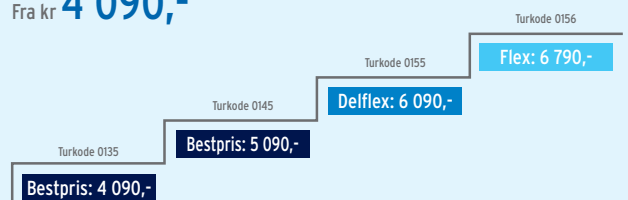

Økonomibilpakke Oslo-Kiel t/r for inntil 2 personer

Fra kr **4 090,-**

Prisen gjelder for inntil 2 personer og en personbil Oslo-Kiel t/r. Prisene inkluderer 3-stjerners innvendig lugar (I4). Tillegg for bedre lugar. Turen betales ved bestilling. Ingen refundering. Begrenset antall plasser.